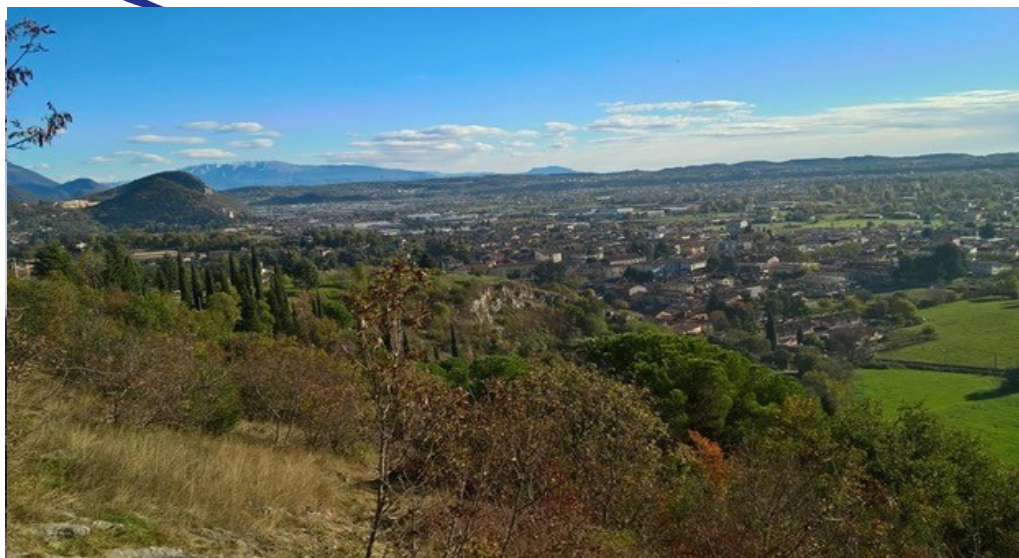

NUVOLENTO
(BS)
Domenica
16 febbraio

giro di 9km
(più o meno)
Sentieri / Jungle /
Avventura
+
servizio doccia
dopo gara

**I TESSERATI PARTECIPANO
ESTRAZIONE
PREMI A SORTEGGIO**

RALLY DEL BOSCO >>> WILD

(un allenamento dentro la natura meno addomesticata)

APERTURA ISCRIZIONI ORE 8

PARTENZA non competitiva ORE 8,30

PARTENZA competitiva ORE 9

Premiazioni dei singoli adeguate al numero dei preiscritti

**Gara 3
Colorata
VERDE VITA**

ritrovo presso:

**PALESTRA COMUNALE via IV Novembre
(direzione centro)**